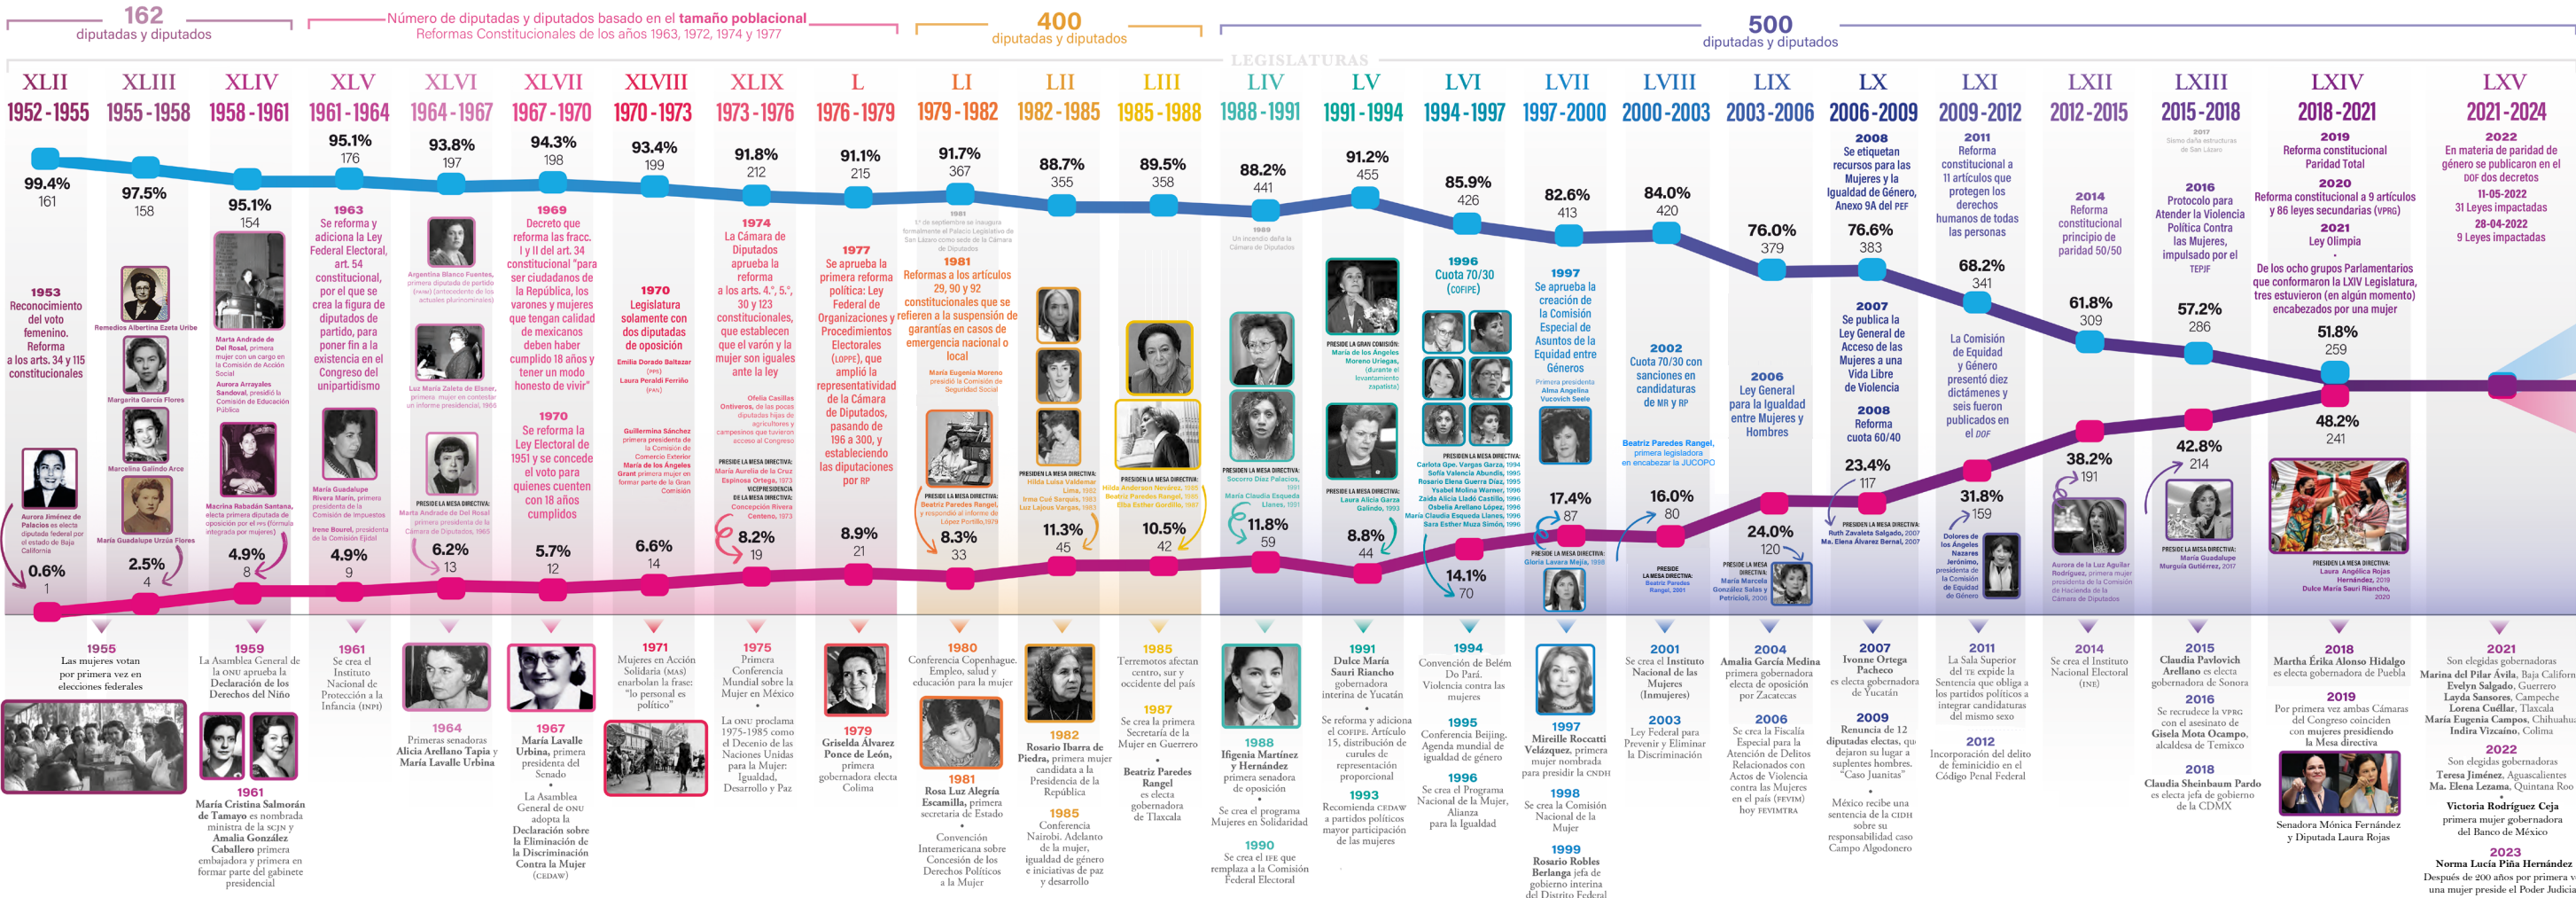

PARTICIPACIÓN POLÍTICA DE LAS MUJERES

70 AÑOS
Y
23 LEGISLATURAS
PARA LLEGAR
A LA LEGISLATURA
DE LA PARIDAD,
LA INCLUSIÓN
Y LA DIVERSIDAD

50%
250 DIPUTADOS

50%
250 DIPUTADAS

DIPUTADOS
DIPUTADAS